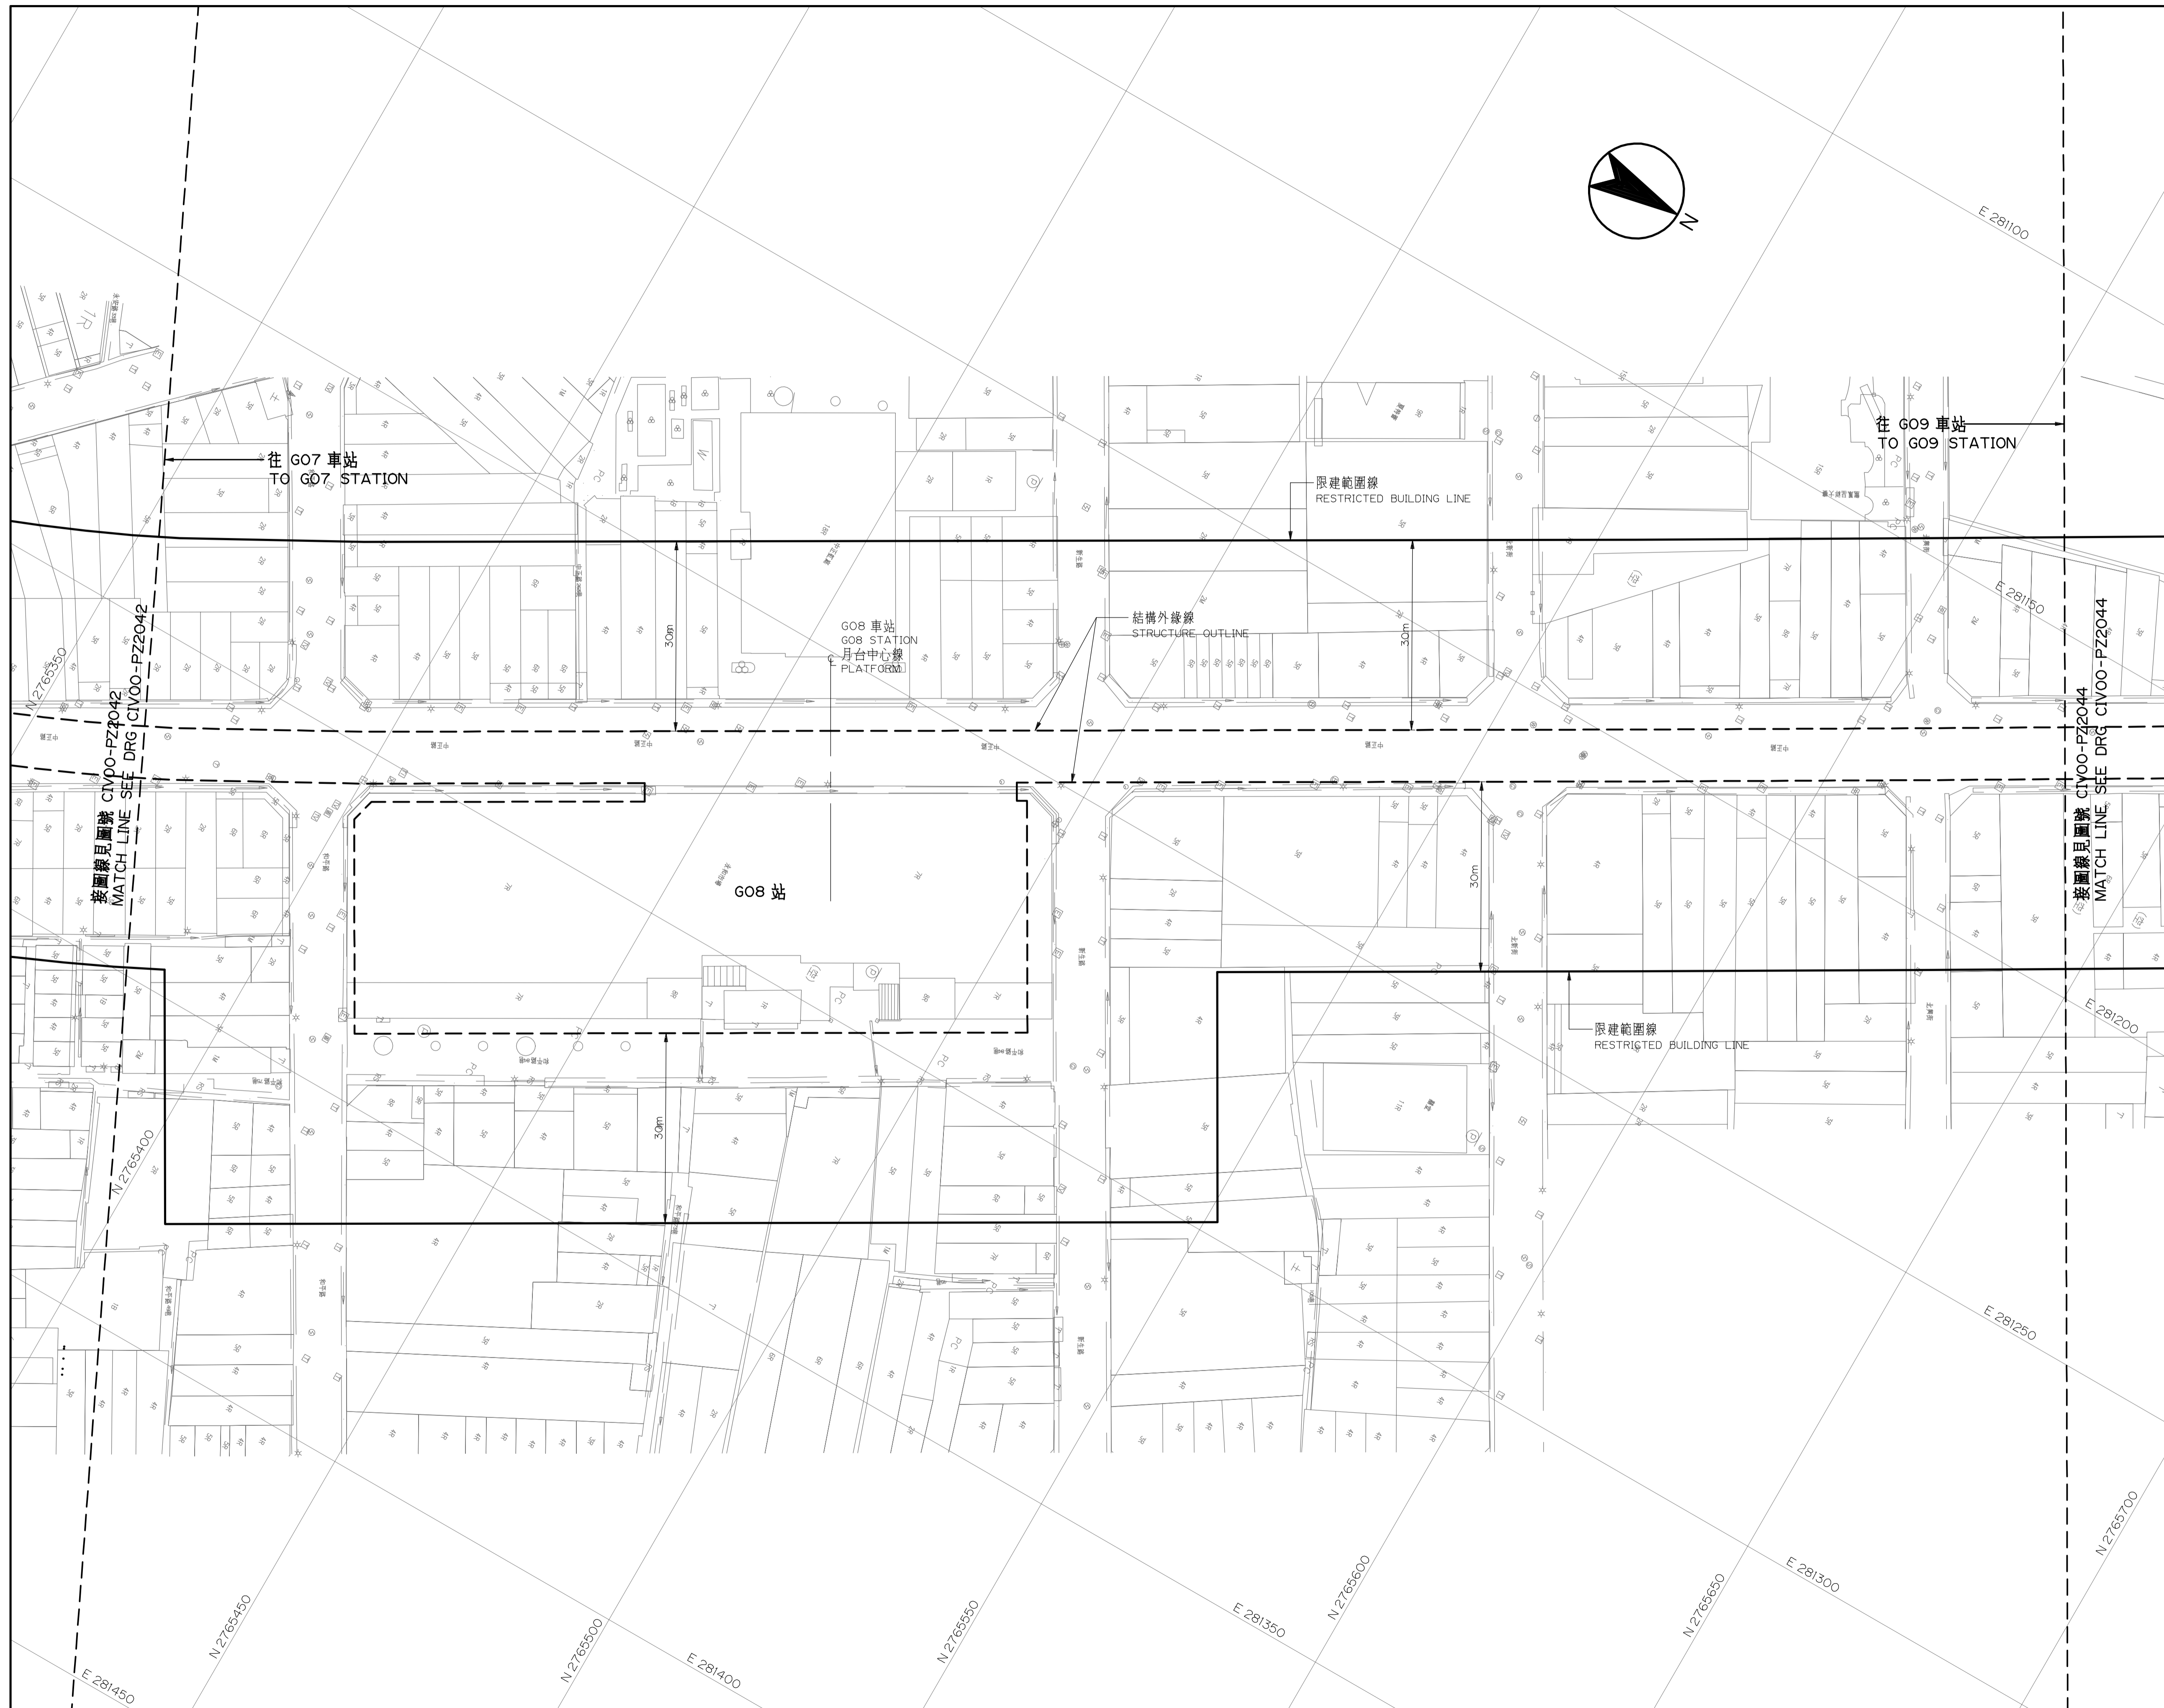

桃園都會區大眾捷運系統 禁建限建範圍地形圖

航空城捷運線(綠線)

CAD No. REP(PZ)
CIV00PZ2043

G08 站至 G09 站
1 之 3

圖號
Drg. No. CIV00-PZ 2043